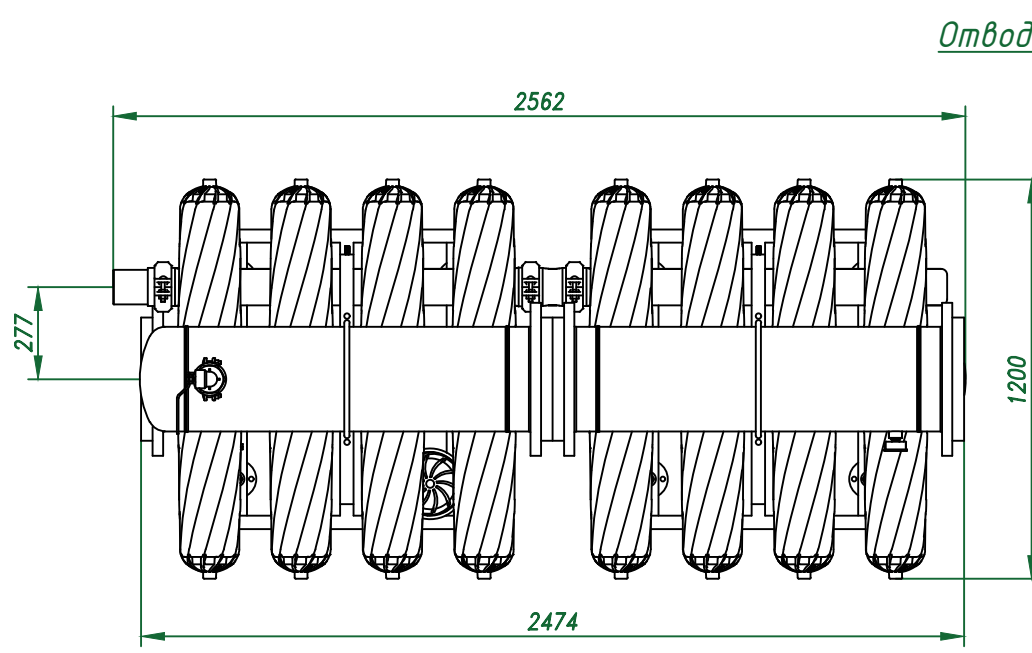

*Вид спереди*

*Вид слева*

*Вид сверху*

*Отвод очищ. воды 12"*

*Изометрия*

				Автоматич. дисковый фильтр Azud Helix 4DCL8HF/12FX		
Изм.	Лист	№ документа	Подп.	Дата	Лит.	Лист
						Листов
					000 "Гидра Фильтр"	

*Виды, изометрия*