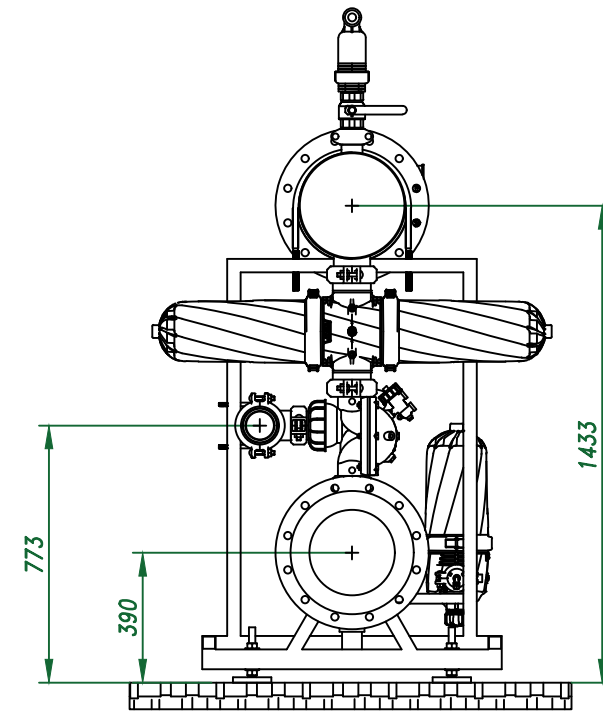

*Вид спереди*

*Вид слева*

*Вид сверху*

*Отвод очищ. воды 12"*

*Изометрия*

				Автоматич. дисковый фильтр Azud Helix 4DCL8HF/12FX		
Изм.	Лист	№ документа	Подп.	Дата	Лит.	Лист
						Листов
					000 "Гидра Фильтр"	

*Виды, изометрия*