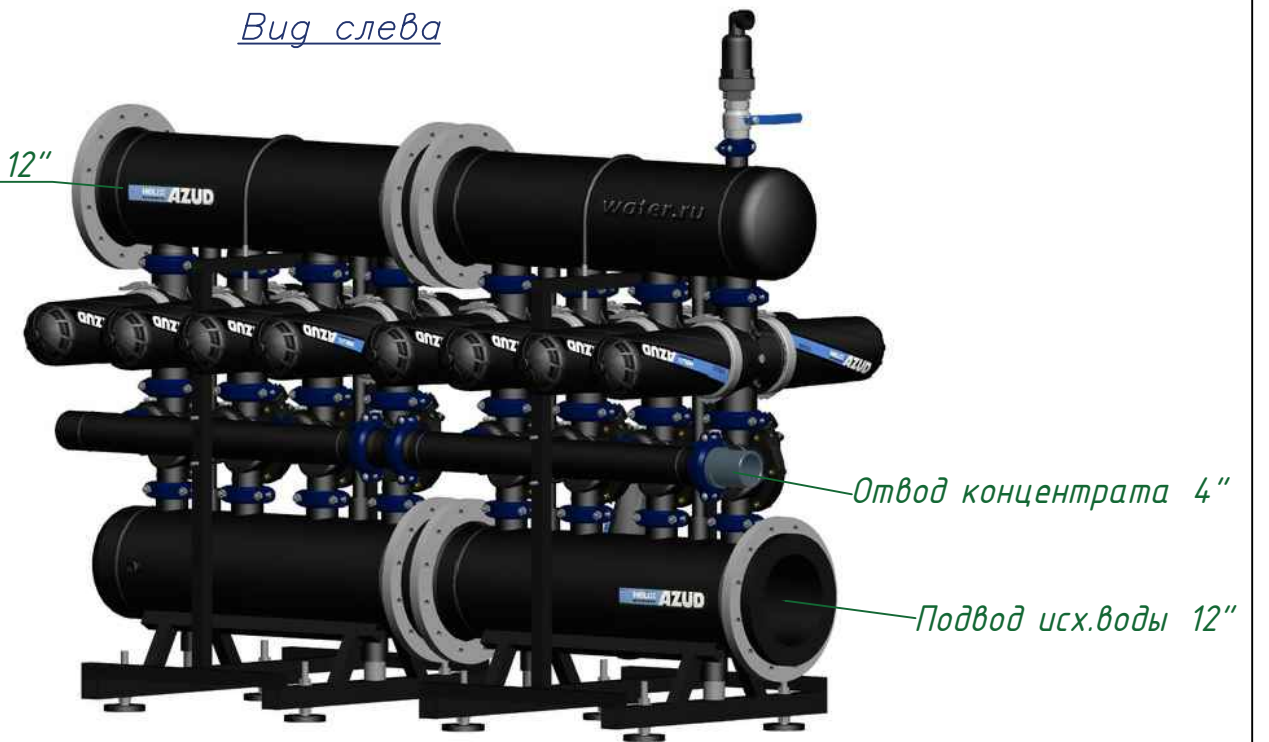

*Вид спереди*

*Вид слева*

*Вид сверху*

*Отвод очищ. воды 12"*

*Изометрия*

				Автоматич. дисковый фильтр Azud Helix 4DCL8HF/12FX		
Изм.	Лист	№ документа	Подп.	Дата	Лит.	Лист
						Листов
					000 "Гидра Фильтр"	

*Виды, изометрия*